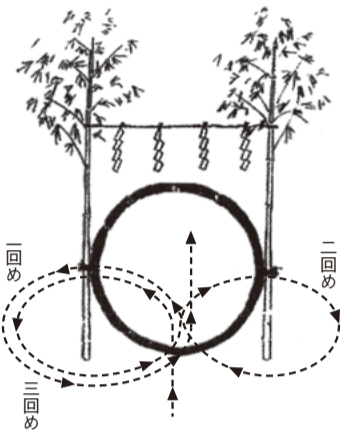

●夏越大祓神事(夕刻)

7月19日(金)・7月20日(土) 両日

大祓人形

夏越大祓神事は、半年間の心身の罪や心の汚れを、茅の輪くぐり・人形(ひとがた)祓りによって祓い清め、夏の無病息災を祈る伝統的な神事でございます。

大祓人形イメージ

※郵送は人形のみ。現金をお入れにならないようご注意ください。

茅の輪くぐり

「住吉の夏越の祓する人は千歳の命のぶといふなり」という神歌を唱えながら茅の輪をくぐり、罪・けがれを祓い清めて、残る半年間の健康をお祈りください。