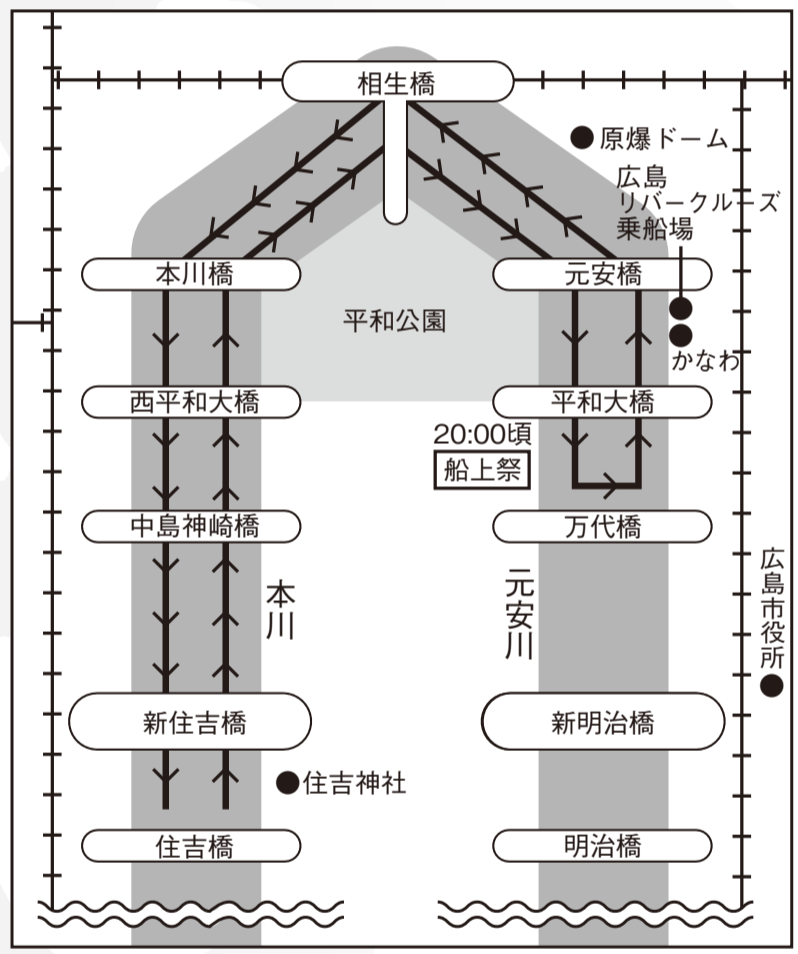

●夏越大祓神事(夕刻)

7月19日(金)・7月20日(土) 両日

大祓人形

夏越大祓神事は、半年間の心身の罪や心の汚れを、茅の輪くぐり・人形(ひとがた)祓りによって祓い清め、夏の無病息災を祈る伝統的な神事でございます。

大祓人形イメージ

※郵送は人形のみ。現金をお入れにならないようご注意ください。

茅の輪くぐり

「住吉の夏越の祓する人は千歳の命のぶといふなり」という神歌を唱えながら茅の輪をくぐり、罪・けがれを祓い清めて、残る半年間の健康をお祈りください。

『すみよしさん』2日目は 広島管絃祭

船渡御(コース)

7月20日(土)

18時 神事・出船(神社前本川)
20時半頃 住吉神社還御

交通規制/18時~22時

住吉神社周辺が交通規制されますので、ご協力お願いします。

〈お願い〉

バス・電車をご利用ください。車でのご参拝はご遠慮願います。